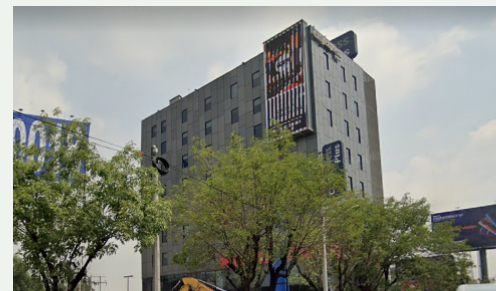

Grupo
Arquimo

PANTALLA PUBLICITARIA EN HOTEL SATÉLITE INN EXPRESS

Grupo Arquimo

Estado de México

Cto. Arquitectos 3, Cd. Satélite, 53100 Naucalpan de Juárez, Estado de México.

Se renta espectacular pantalla sobre Hotel Satélite Inn Express ubicado en circuito arquitectos #3 col. Ciudad Satélite, Naucalpan de Juarez, Estado de México con vista desde el periférico boulevard Manuel Ávila Camacho.

Dimensión de la pantalla —●— 4800 x12480 mm

Precio de renta: $ 90,000.00 más IVA

<https://n9.cl/zj0yq>

Grupo
Arquimo

Información

443 232 1000 Ext. 177 Cel. 443 331 9614

<https://walink.co/debbd2>

Sandy F. Hernandez Villeda